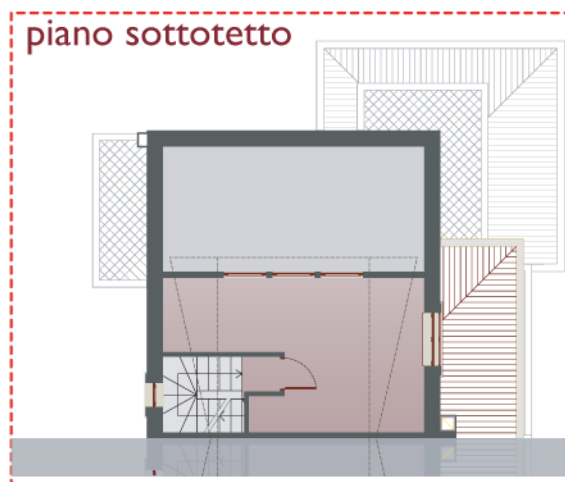

Villa bifamiliare BI su quattro livelli con posto auto scoperto e due stanze da letto

Categoria: residenziale di nuova costruzione;

Tipologia: villa bifamiliare;

Numero piani: quattro;

Riferimento:

villa bifamiliare BI

Descrizione livelli

piano seminterrato: taverna e locale tecnico;
 piano rialzato: soggiorno, pranzo, angolo cottura, bagno ed ampio terrazzo;
 piano primo: letto matrimoniale, letto doppio, bagno e balconi;
 piano sottotetto: mansarda e ripostiglio;
 giardino con posto auto scoperto.

Superfici:

Piano seminterrato taverna: 97,00 mq
 Piano terra, zona giorno: 57,30 mq
 terrazzo: 43,15 mq
 Piano primo zona notte: 59,50 mq
 balconi: 21,10 mq
 Piano sottotetto mansarda: 33,50 mq
 ripostiglio: 29,60 mq